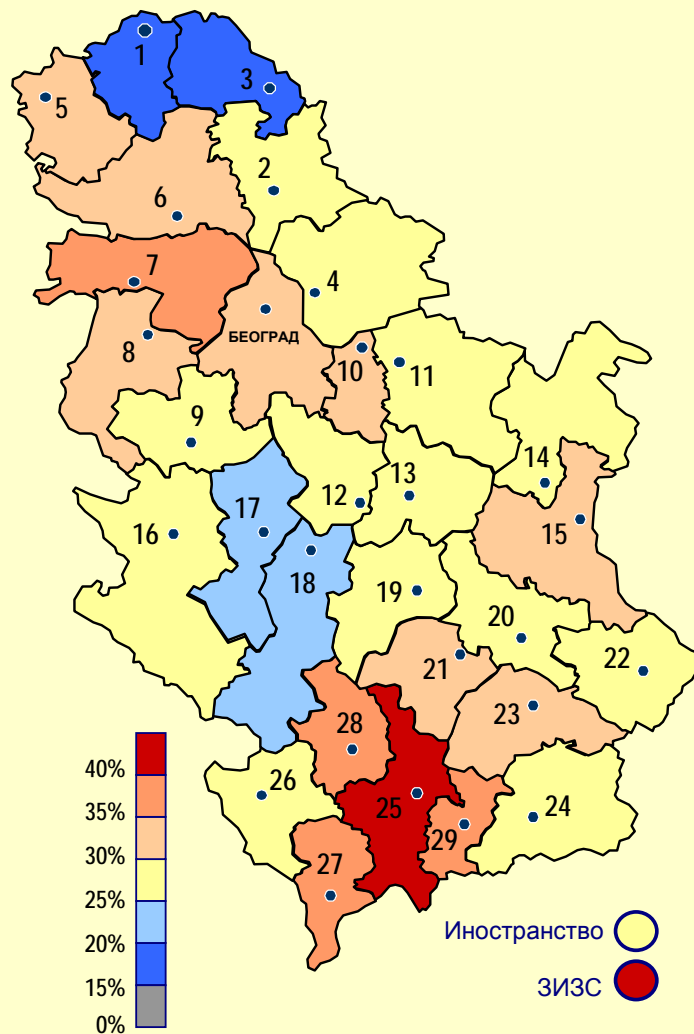

Парламентарни избори 11. мај 2008.

4. СРС, % гласова

Резултат листе

Република Србија	29,45
Централна Србија	28,93
АП Војводина	29,28
АП Косово и Метохија	45,96

Округ	%	Округ	%
0 Град Београд	31,58	15 Зајечарски	32,47
1 Северно-бачки	16,63	16 Златиборски	26,37
2 Средње-банатски	29,54	17 Моравички	23,75
3 Северно-банатски	19,47	18 Рашки	20,42
4 Јужно-банатски	28,18	19 Расински	26,99
5 Западно-бачки	34,87	20 Нишавски	29,86
6 Јужно-бачки	31,44	21 Топлички	31,92
7 Сремски	35,73	22 Пиротски	30,00
8 Мачвански	32,68	23 Јабланички	32,65
9 Колубарски	25,95	24 Пчињски	26,12
10 Подунавски	30,83	25 Косовски	45,47
11 Браничевски	27,10	26 Пећки	27,31
12 Шумадијски	26,43	27 Призренски	38,02
13 Поморавски	26,34	28 Косовско-митровачки	36,55
14 Борски	25,75	29 Косовско-поморавски	38,43
<b>Иностранство</b>	<b>29,65</b>	<b>ЗИЗС</b>	<b>59,49</b>

Интерно расељена лица са КиМ	%
● Ван територије КиМ	58,04
● Унутар територије КиМ	50,02