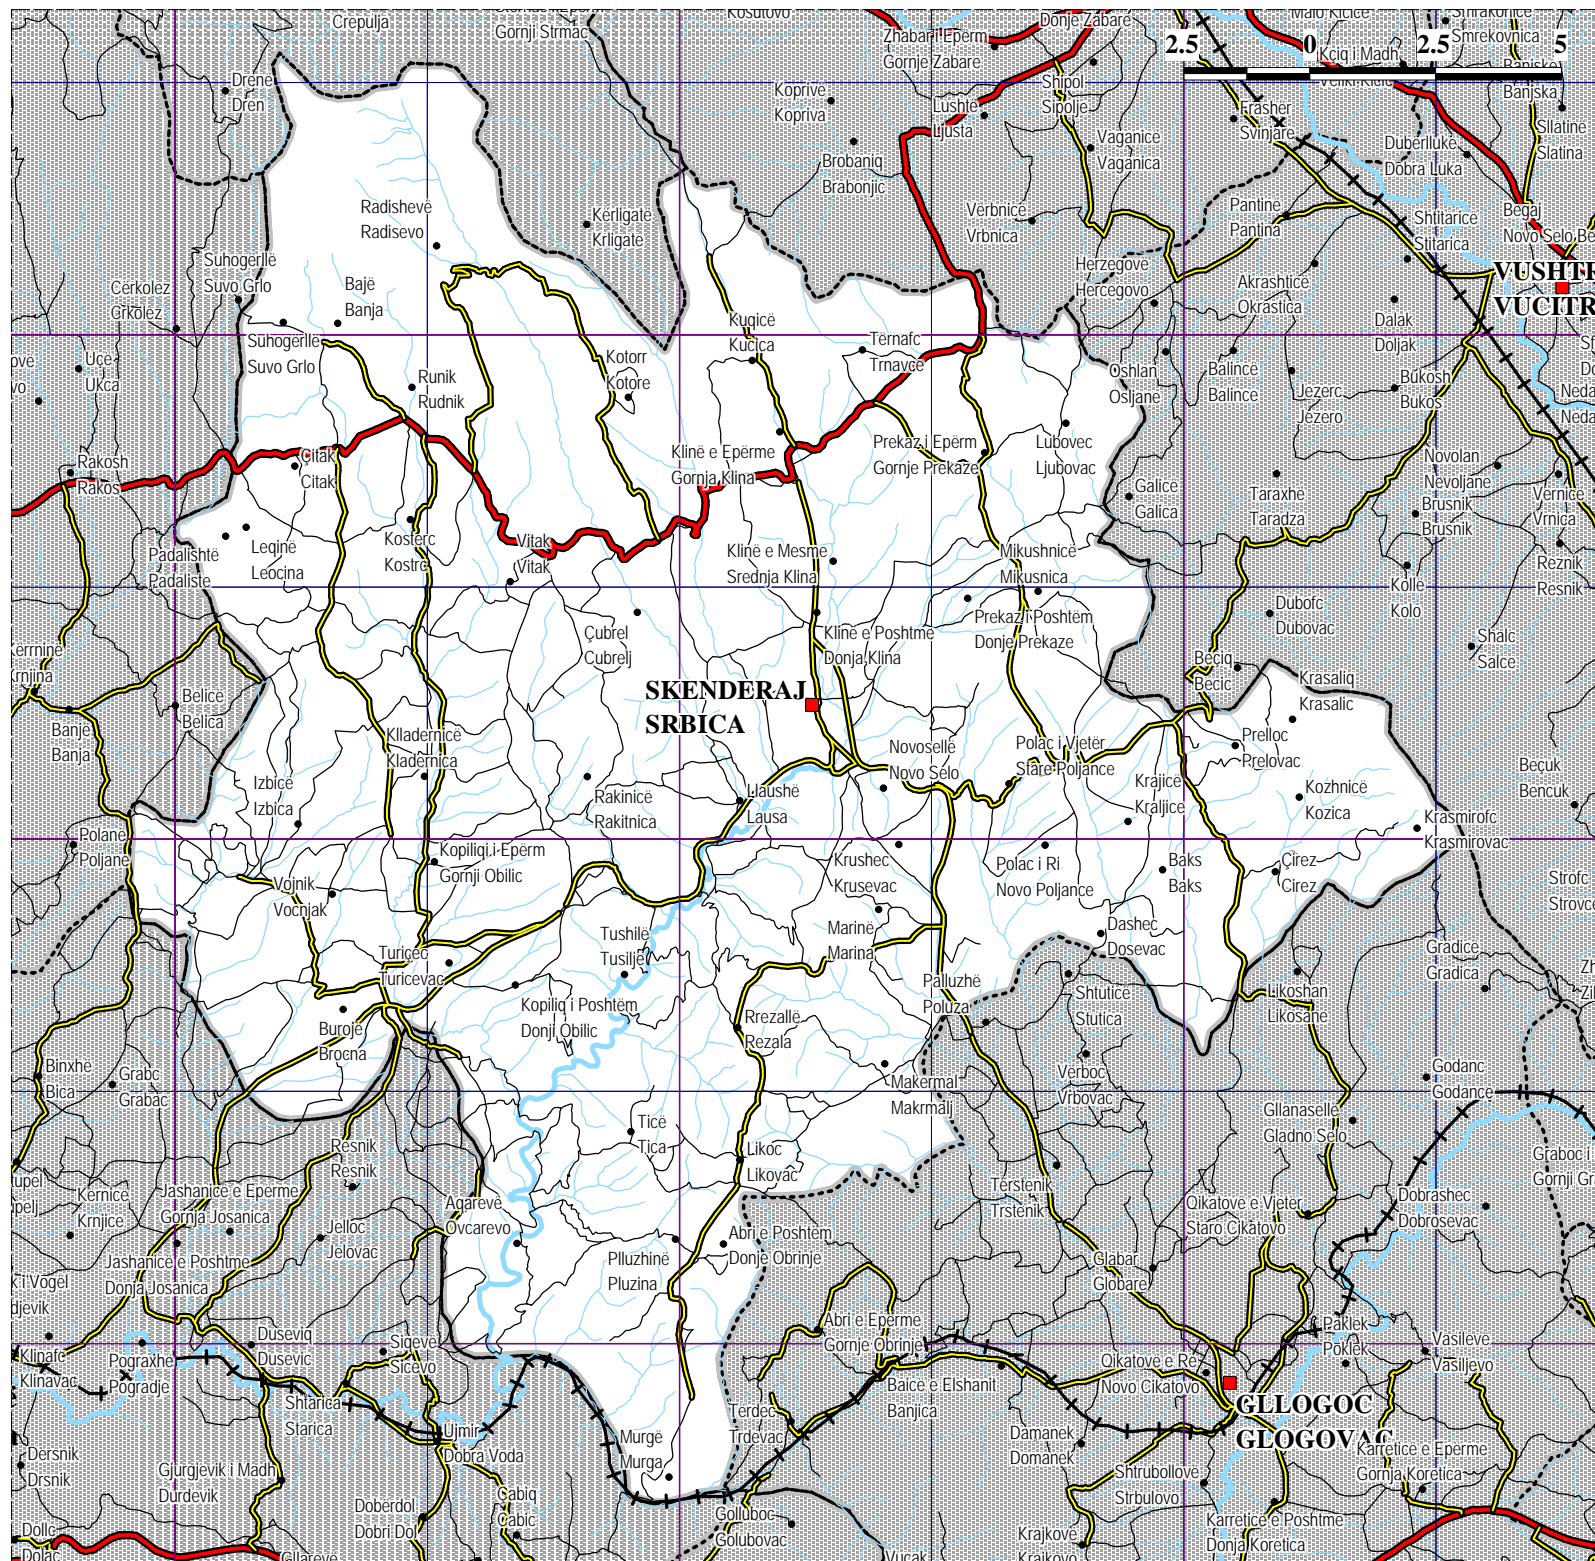

# Skenderaj / Srbica

Scale  
1:150,000  
Kilometers

**HCIC**  
GIS/Map Centre